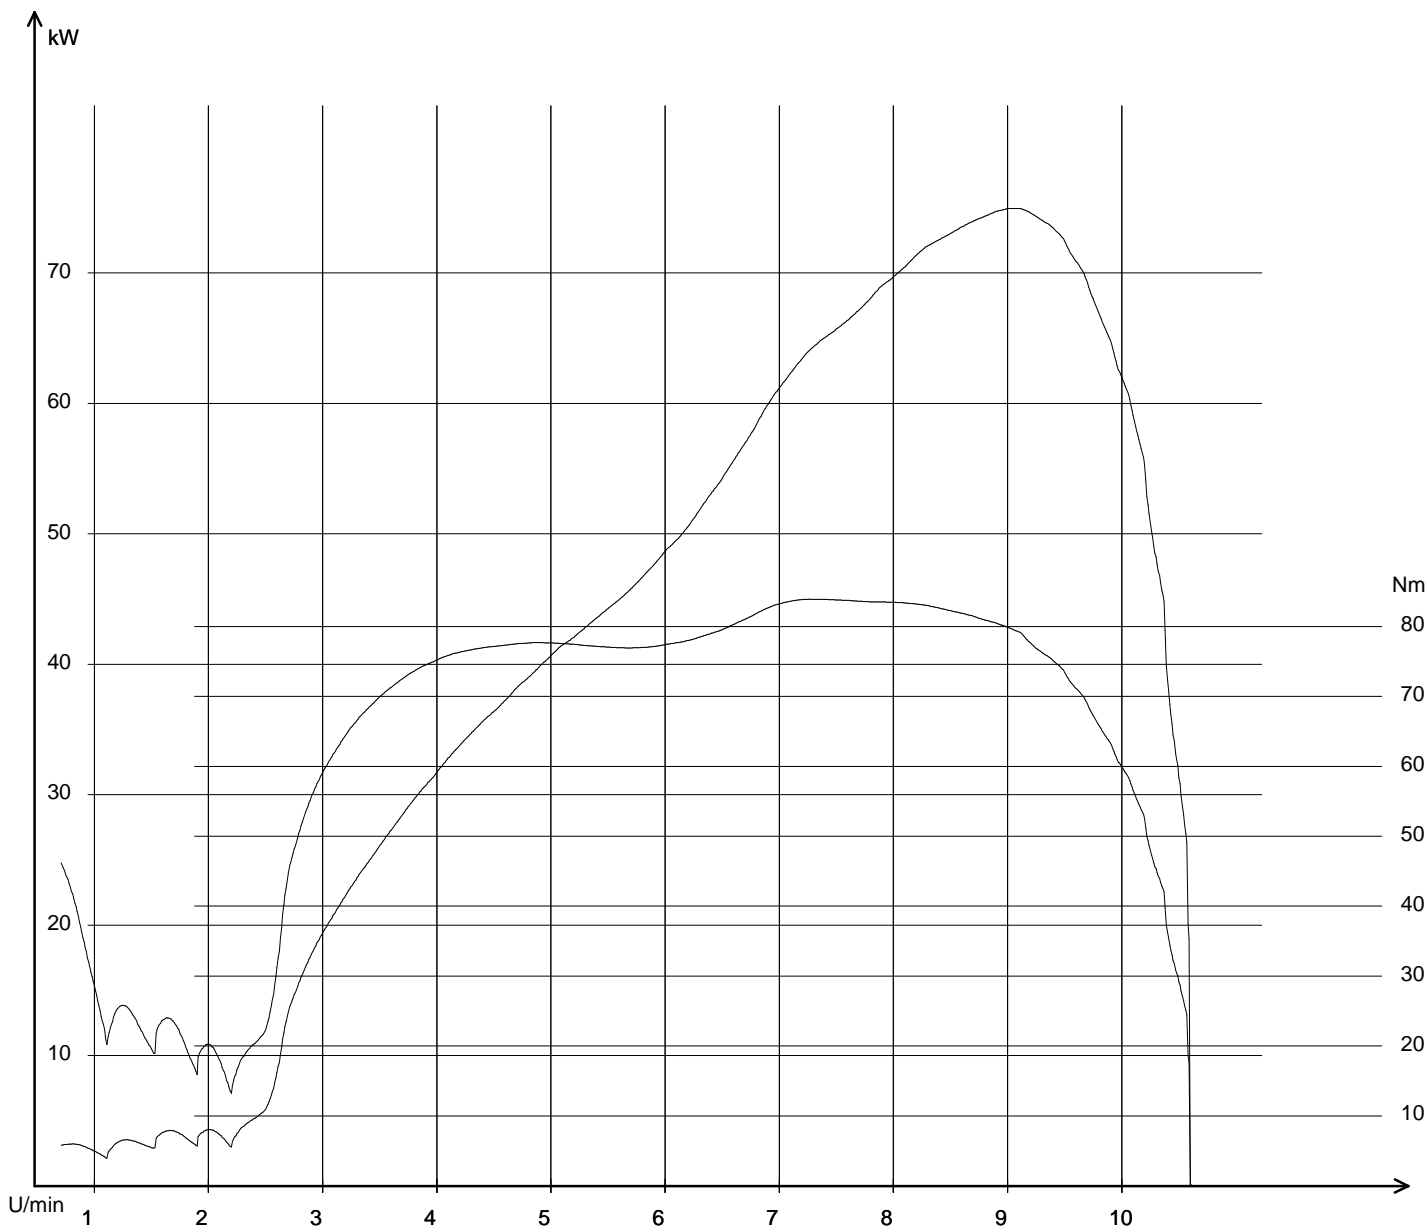

**Öffnungszeiten:**

Montag- Freitag

9.00 Uhr- 12.00 Uhr und 14 Uhr- 18 Uhr

Samstag

9 Uhr- 12 Uhr oder nach Vereinbarung.

17.08.2012 / 18:45:04

SV1000-SV Bomber 17.08.2012 / 18:44:11 / 250,5 km/h  
Pmax: 74,899 kW - 8993 U/min max Nm: 83,8 - 7245 U/min - km  
Info: Pmax Kupplung nach DIN korrigiert: 84,46 kW (114,87 PS)